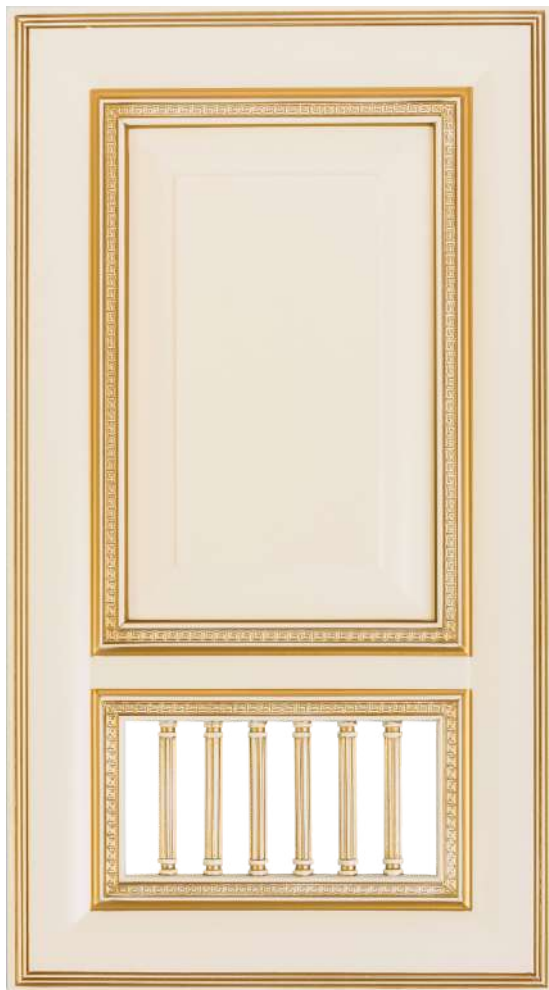

КОМБИНИРОВАННЫЙ ФИЛЕНКА+БАЛЯСИНА