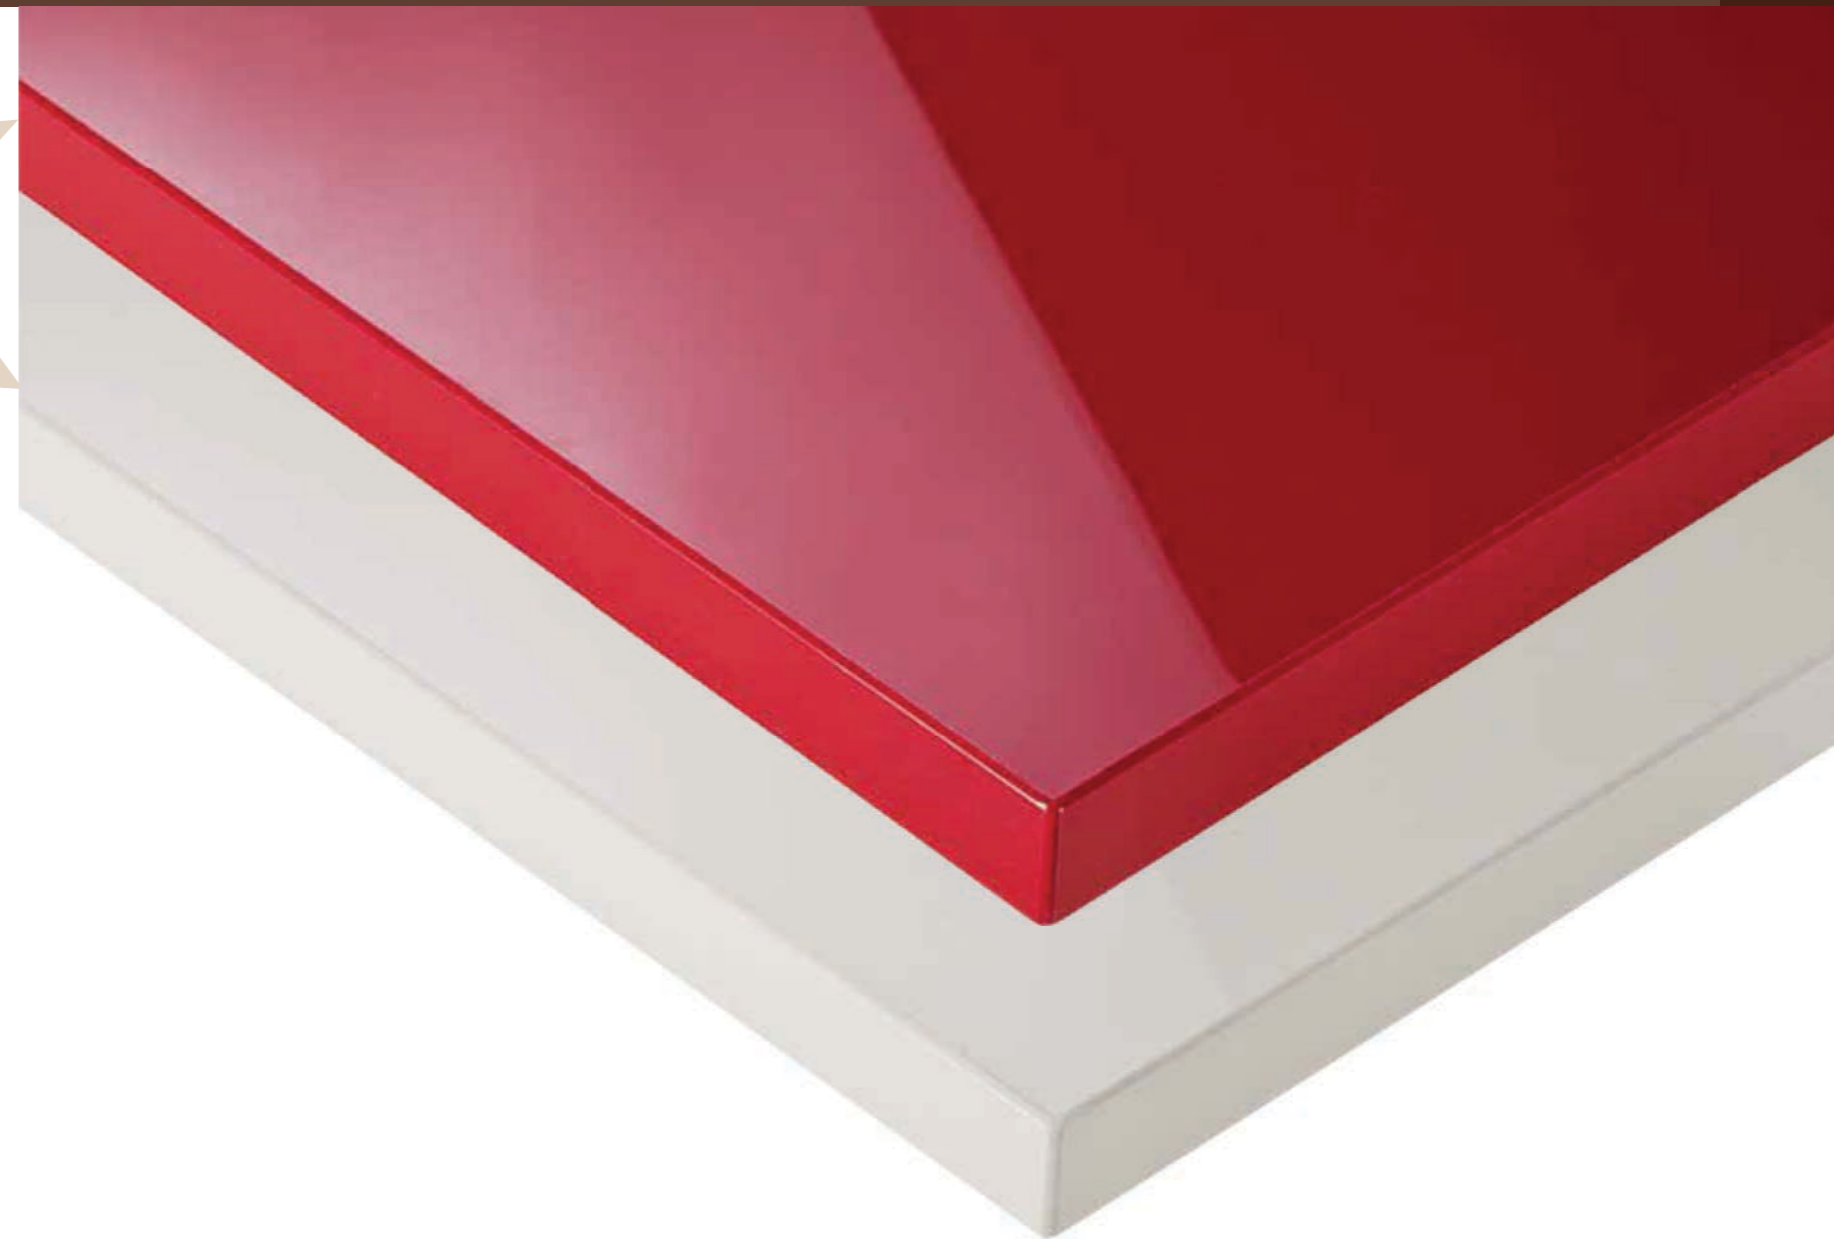

# Acrylux

коллекция

Акриловые фасады — самый современный продукт на рынке глянцевых фасадов. Эта инновационная продукция широко применяется при оформлении стильных современных интерьеров. Фасады Acrylux представляют собой плиту МДФ толщиной 10, 18 мм облицованную высокоглянцевым акриловым пластиком Senosan — толщиной 1 мм, в сочетании с кромочными материалами: 3D акрилом или акриловой кромкой идентичных цветов.

- Акриловые фасады изготавливаются по размерам заказчика.
- Фасады коллекции Acrylux выполняются только глухие.

Белый

Белый

Белый сталь

Белый матированный

Сахара

Сахара

Магнолия