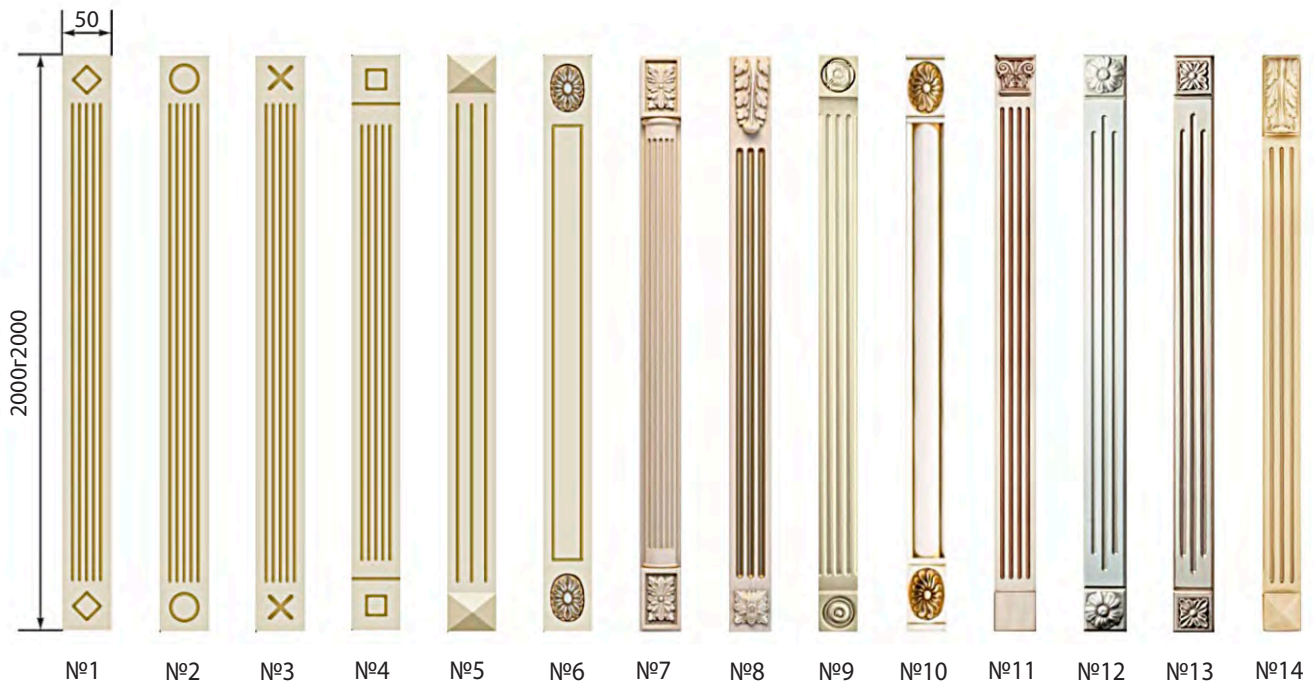

Милан

Лари 1

Лари 2

Бастилья

ФАСАДЫ СЕРИИ «МОДЕРН»

КОЛЛЕКЦИЯ ЗД

Волна

Фишай

Сетка

Вставка

ФАСАДЫ СЕРИИ «МОДЕРН»

ВИДЫ ДЕКОРАТИВНЫХ ЭЛЕМЕНТОВ

ВИДЫ ИНТЕГРИРОВАННЫХ РУЧЕК

ФАСАДЫ СЕРИИ «ДОМИНО»

КОЛЛЕКЦИЯ МОДЕРН-ШПОН+ЭМАЛЬ

Вариант 1